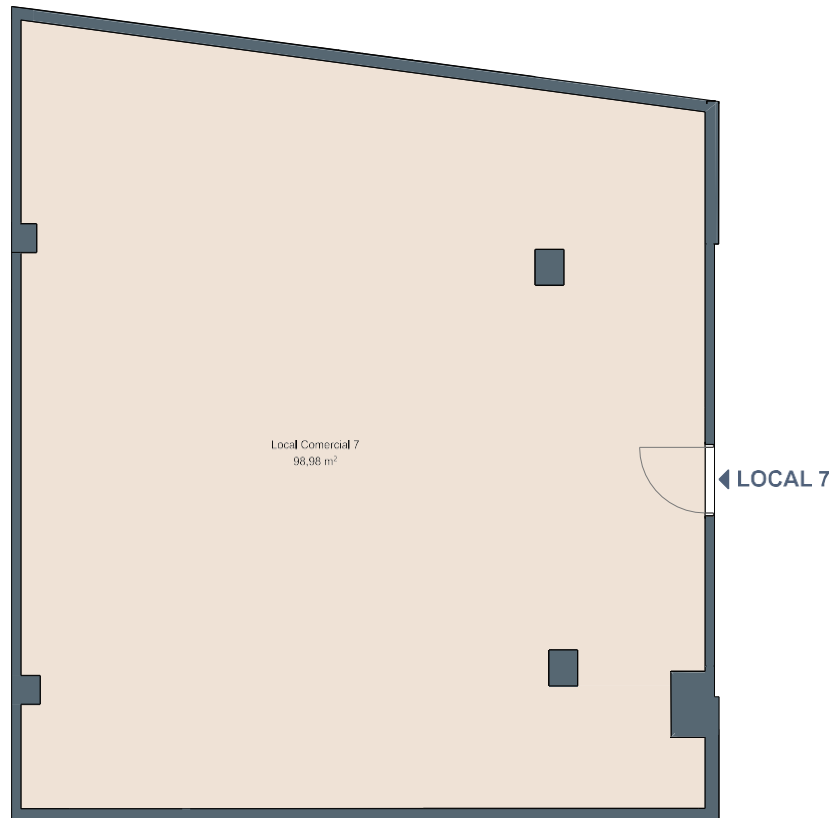

LOCAL 7

Superficies:

Superficie útil interior	98,98 m ²
Superficie construida interior	106,05 m ²