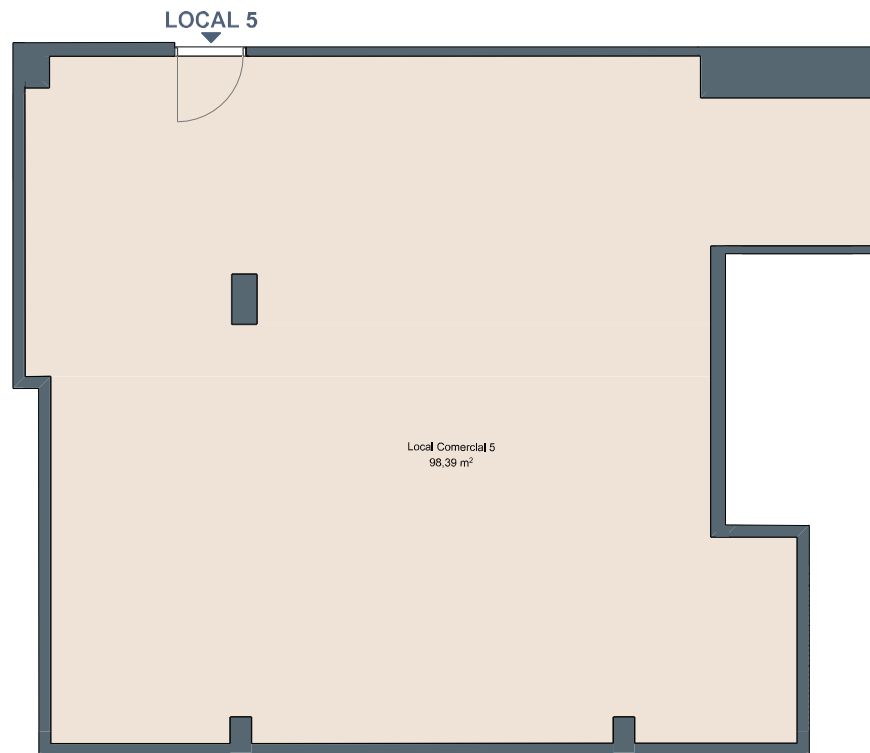

### Superficies:

Superficie útil interior	98,39 m <sup>2</sup>
Superficie construida interior	105,67 m <sup>2</sup>

ESCALA GRÁFICA

0 1 2 5m