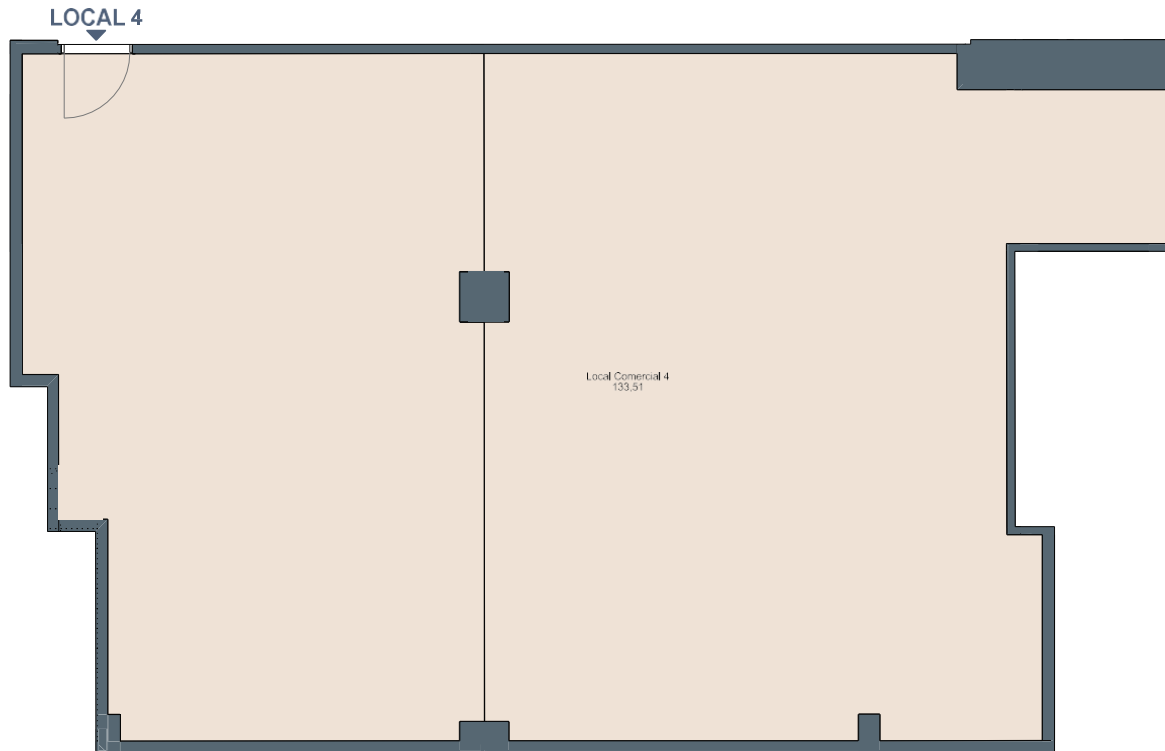

LOCAL 4

Superficies:

Superficie útil interior	133,51 m ²
Superficie construida interior	142,39 m ²